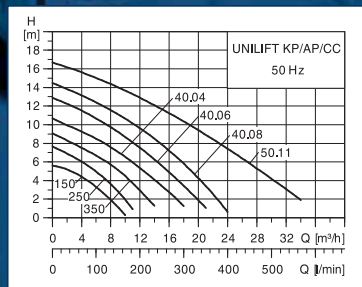

be
think
innovate

GRUNDFOS