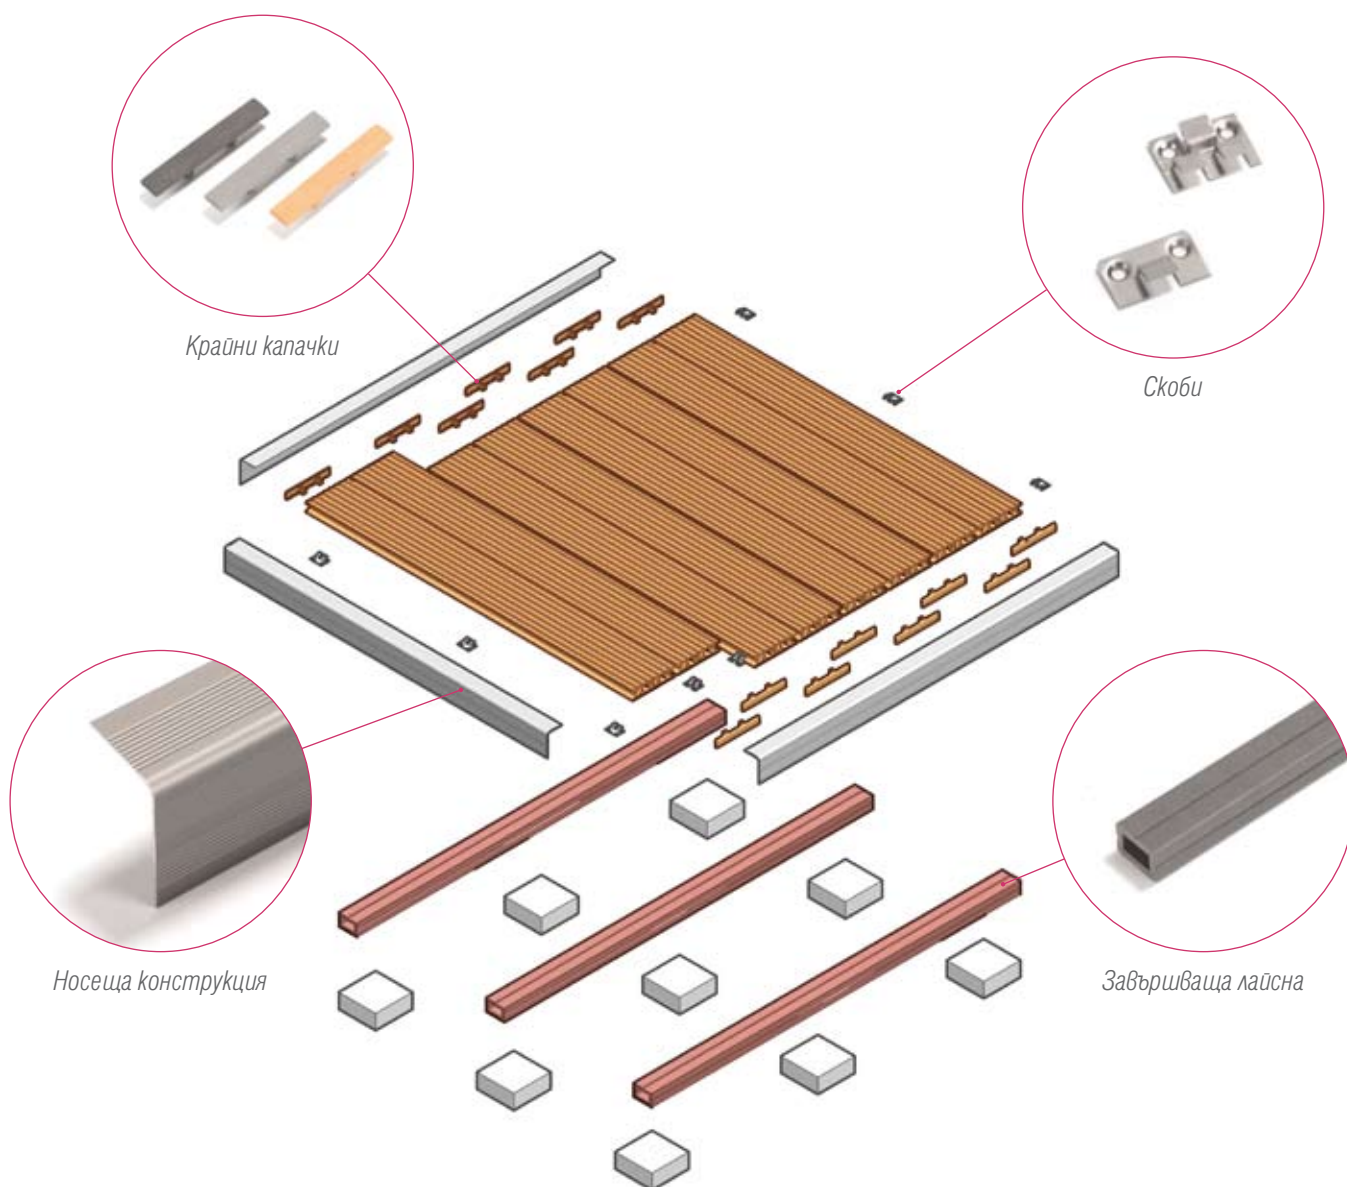

Дори тежест до 350 kg върху част от летвите трудно би повредил иновативната система за тераси.

RELAZZO - Покритие за тераси от REHAU

За красива визия

RELAZZO Ви дава възможност да избирате различни цветове и богата палитра от системни части.

RELAZZO - Покритие за тераси от REHAU

Монтиране на системата за тераси

Монтиране на системата за тераси

Летвите се захващат със скоби от висококачествена стомана V4A за носещата конструкция. Предимството: Чрез скобите се фиксира разстоянието между профилите и с това покриването на терасата става бързо и без странично завинтване.

Красив външен вид и по ръбовете

Кухините на профилите могат да бъдат затворени с пасващи по цвят капачки от RAUWOOD или със завършваща лайсна от алуминий. Освен качествен и красив завършен вид крайните капачки и лайсната осигуряват защита срещу замърсяване и предотвратяват проникването на влага.