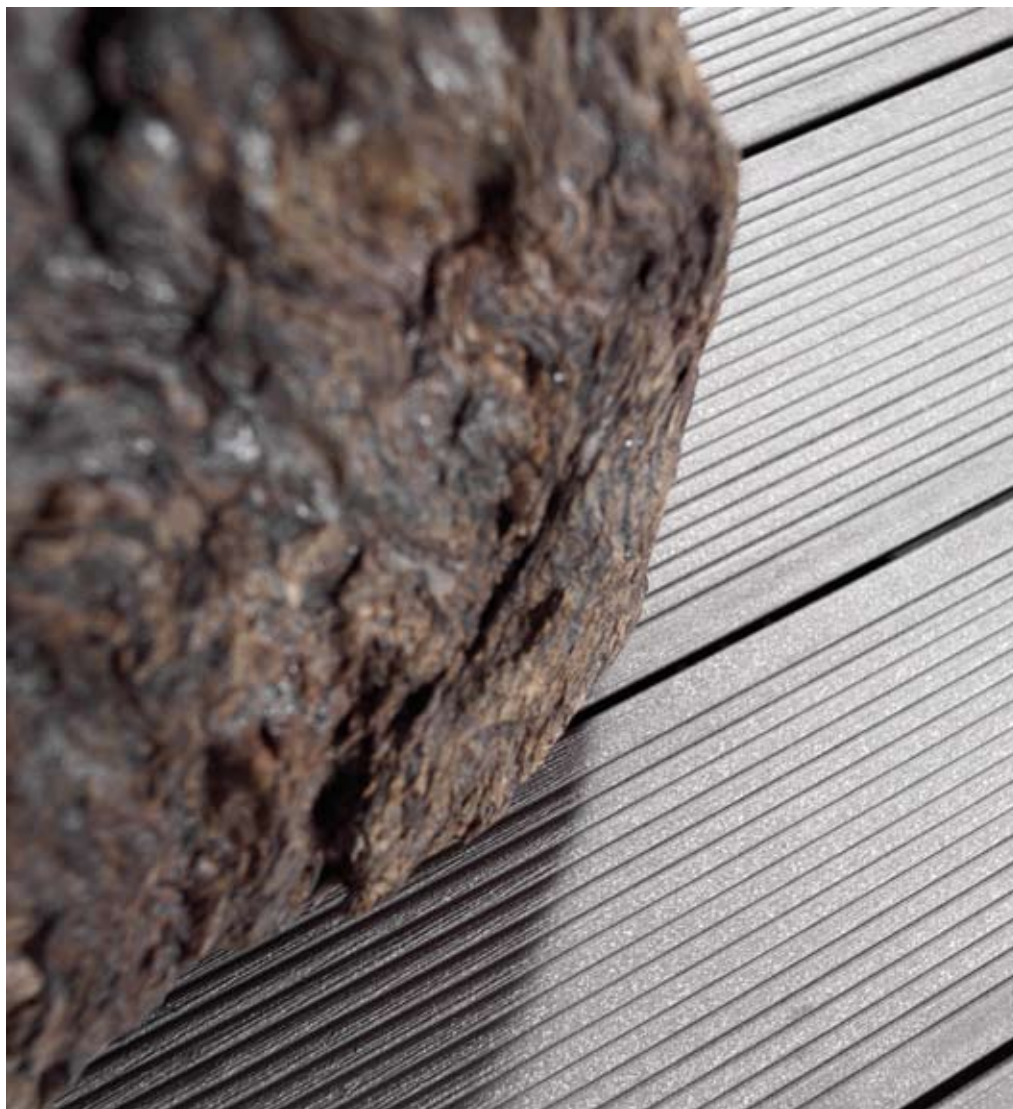

RELAZZO - Покритие за тераси от RENAU

Издръжливост при натоварване

Градински мебели, люлка, пясъчник, парти грил или саксии с цветя....Благодарение на изключителната си устойчивост RELAZZO се справя с различни натоварвания и гарантира необходимата стабилност за аранжиране на терасата изцяло по Ваш вкус.

Дори тежест до 350 kg върху част от летвите трудно би повредил иновативната система за тераси.