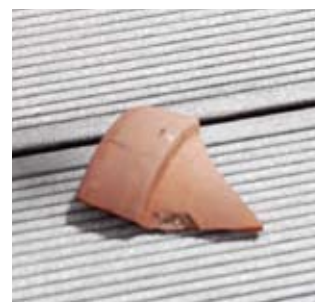

Изключителна твърдост на повърхността, нежно усещане при ходене на бос крак - с RELAZZO са възможни и двете.